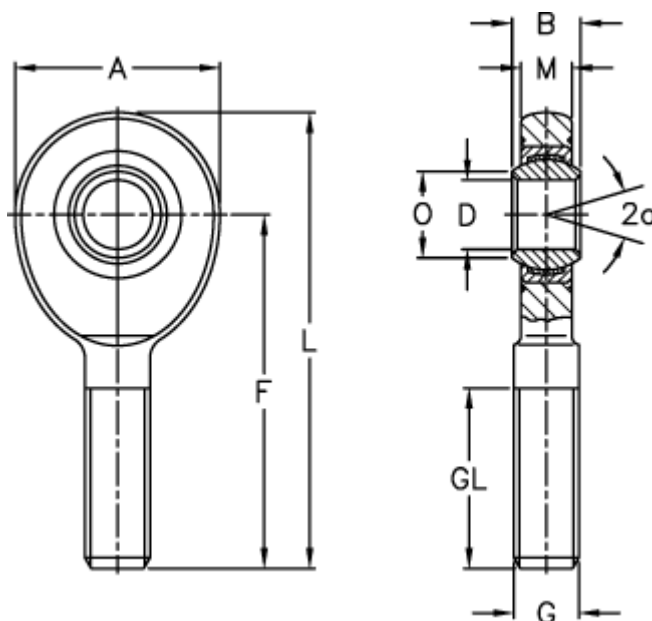

Varenummer: 03466017

Beskrivelse: Fluro Ledhoved EA 17D

Mål

A	= 46	L	= 92
a (grader)	= 10	M	= 11
B	= 14	O	= 20.7
D	= 17	Statisk træk kN	= 54
Dynamisk træk kN	= 22.5	Vægt	= 190
F	= 69		
g	= M 16		
GL	= 36		